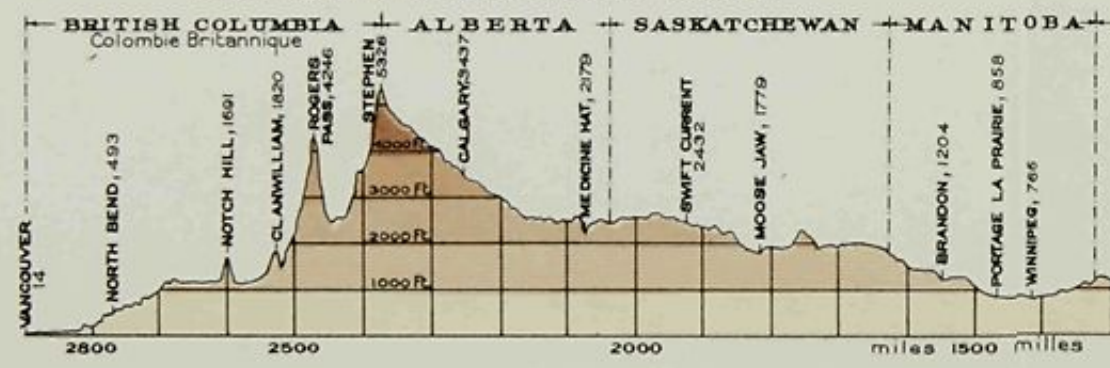

**OROGRAPHICAL MAP  
OF  
CANADA**  
(Exclusive of Northern Regions)  
AND  
**LABRADOR**

**CARTE OROGRAPHIQUE  
DU  
CANADA**  
(Non compris les régions du Nord)  
ET LE  
**LABRADOR**

**ELEVATIONS - ALTITUDES**

FEET	PIEDS
8000	8000
4000	4000
2000	2000
1000	1000
500	500
SEA LEVEL	NIVEAU de la MER

Profile Line  
Ligne de profil

**PROFILE**

Following C.P.R. Main Line, Montreal-Vancouver

**PROFIL**

Suivant la ligne principale du C.P.R., Montreal-Vancouver