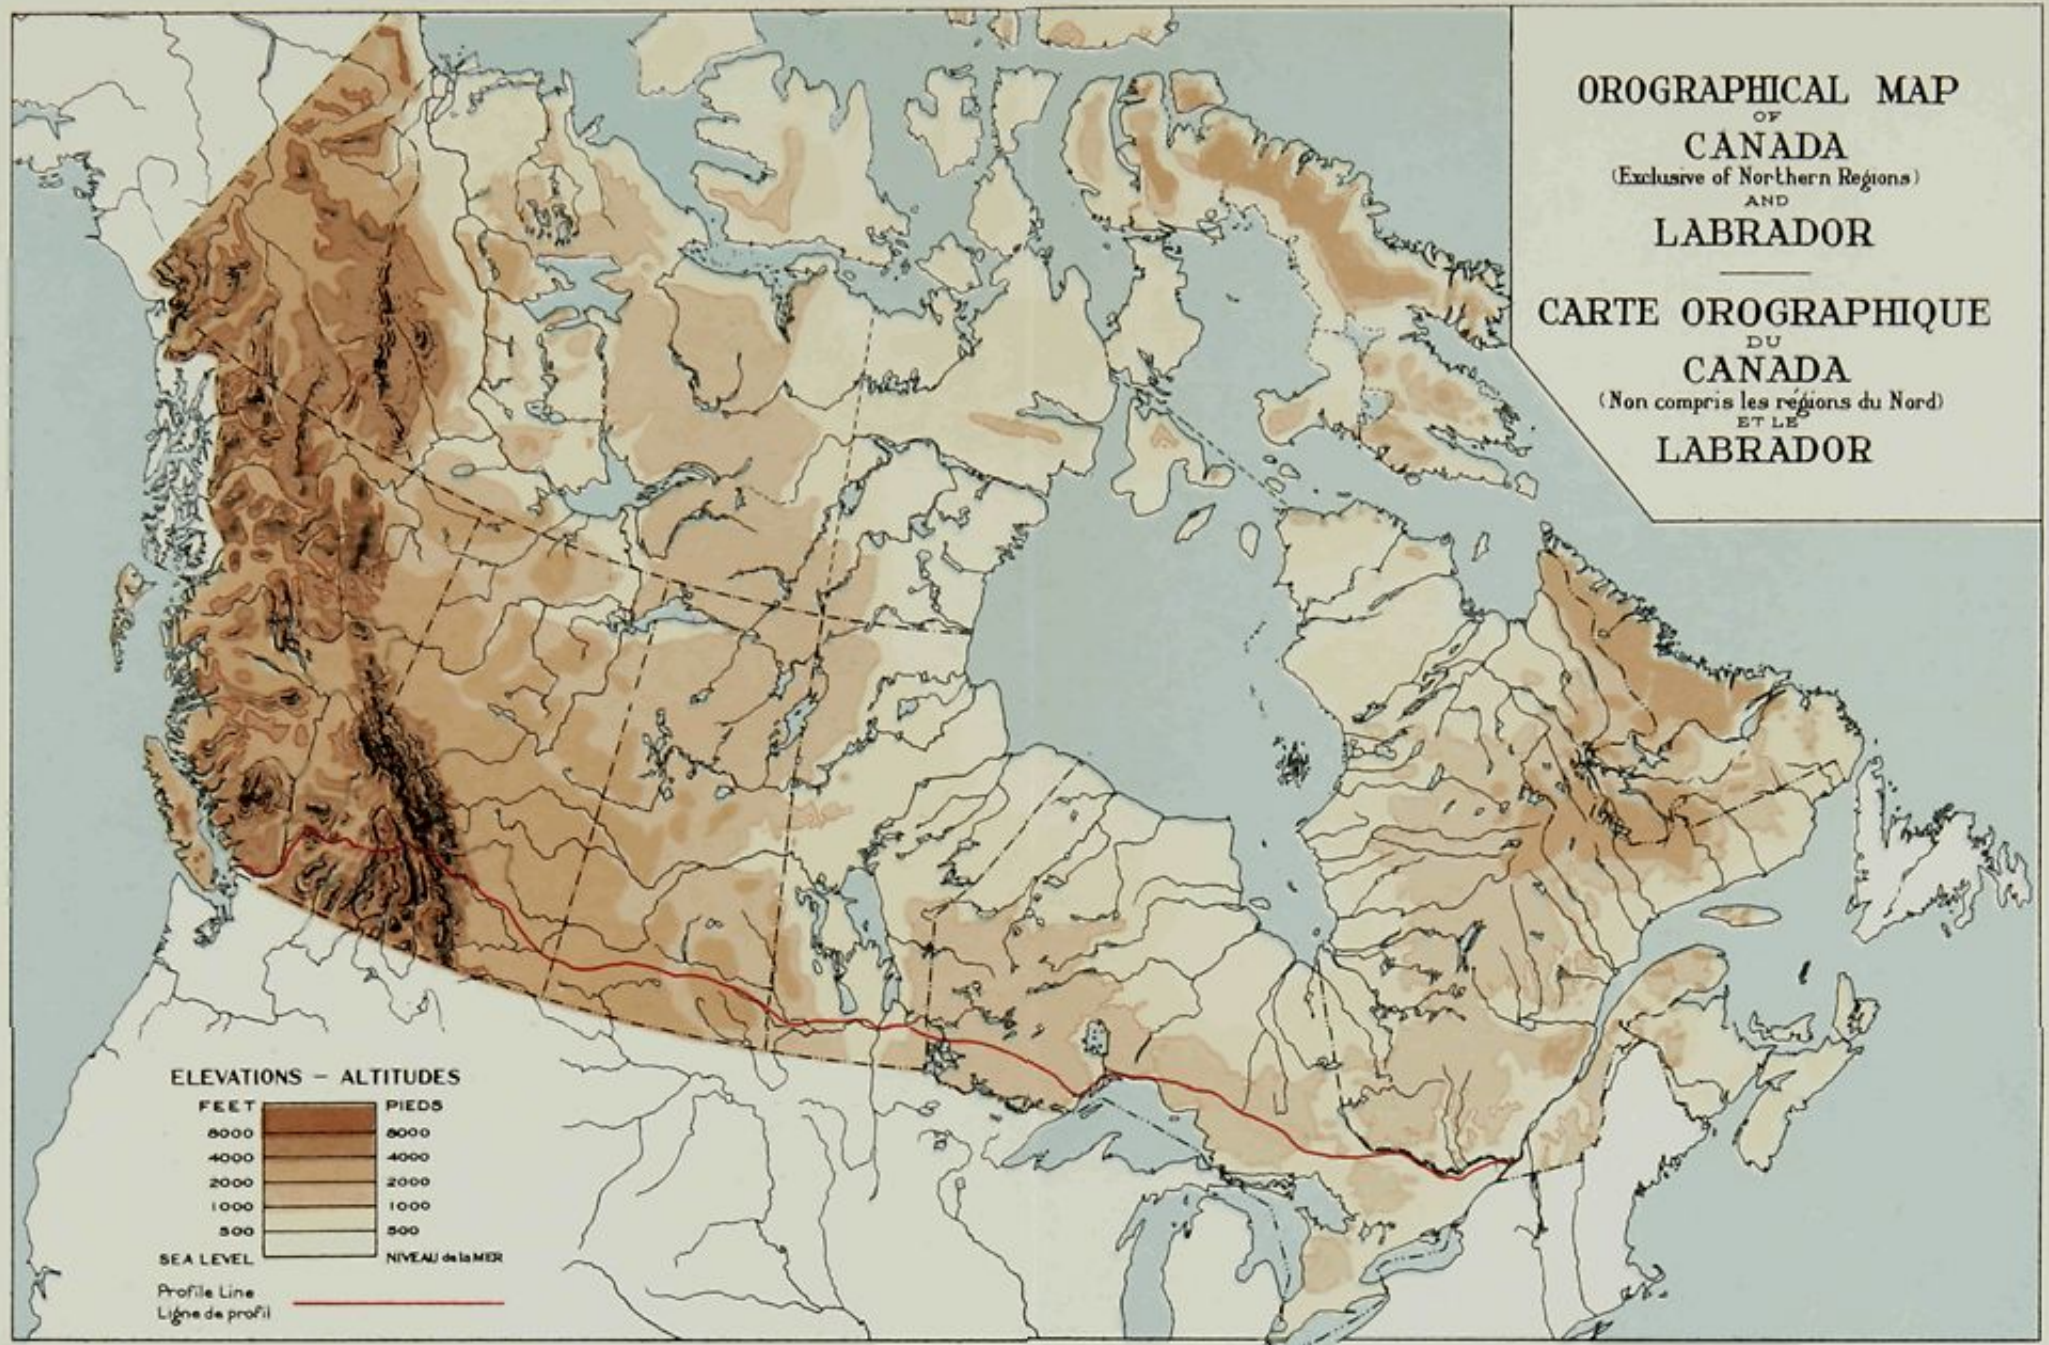

**OROGRAPHICAL MAP  
OF  
CANADA**  
(Exclusive of Northern Regions)  
AND  
**LABRADOR**

**CARTE OROGRAPHIQUE  
DU  
CANADA**  
(Non compris les régions du Nord)  
ET LE  
**LABRADOR**

**ELEVATIONS - ALTITUDES**

FEET	PIEDS
8000	8000
4000	4000
2000	2000
1000	1000
500	500
SEA LEVEL	NIVEAU de la MER

Profile Line  
Ligne de profil

**PROFILE**

Following C.P.R. Main Line, Montreal-Vancouver

**PROFIL**

Suivant la ligne principale du C.P.R., Montreal-Vancouver